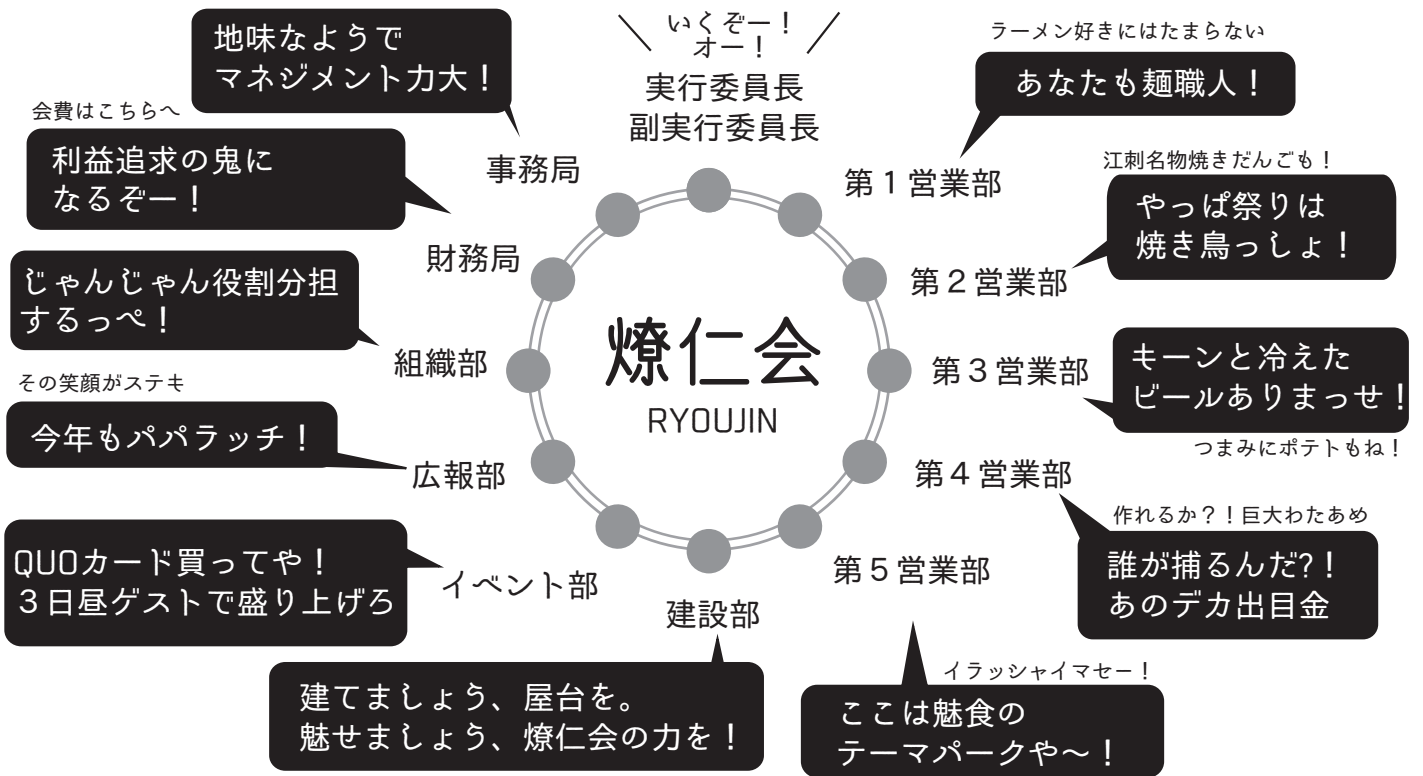

平成30年41歳連療仁会は
こんな組織で基句に挑みます!

縁日市の部門紹介

Organization of Ennichi

※これは組織を図形化したものです。編集者がなんとなく作ったので実際とは若干異なるかもね!

◎新事務所のお知らせ

10月29日におよそ1年間お世話になったギャラリー蔵(六日町)から旧江刺医師会館(西大通り)に事務所を移転しました。新たな場所での活動もすでに始まっております。来年はどんな縁日市にしたいか伺ったところ「お祭りらしい老若男女に喜んでもらえる縁日市にしたい!」「みんな楽しくやれたら。赤字を出さないようにしたい!」と語っていました。

イベント企画を模索中のイベント部会議。ハクシカイザーは出たがるし。白熱トークが続きます。

「メニューどうする?」「あれ食べてエ」「これ食べてエ」と食べ物ばかり出てくるので営業部会議はお腹が空きます。

話題満載! カラー写真はホームページで

療仁会
ホームページ
http://ryoujinkai.com

ホームページでは療仁会の活動の様子を随時公開しています。会報に掲載していない写真なども掲載しています。ぜひご覧ください。